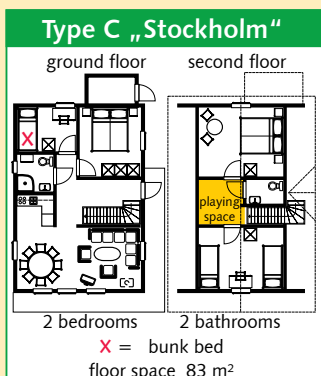

Wireless Lan

Pets are not permitted!

Type A up to 4 persons

Type B up to 6 persons

Type C up to 8 persons

Charges per night in € • Minimum booking see page 16

Season III			Season II			Season I		
08.01.12 - 24.03.12			24.03.12 - 05.04.12			05.04.12 - 10.04.12		
14.04.12 - 28.04.12			10.04.12 - 14.04.12			16.05.12 - 21.05.12		
02.05.12 - 16.05.12			28.04.12 - 02.05.12			25.05.12 - 30.05.12		
14.09.12 - 28.09.12			21.05.12 - 25.05.12			07.07.12 - 25.08.12		
03.11.12 - 22.12.12			30.05.12 - 07.07.12					
			25.08.12 - 14.09.12					
			28.09.12 - 03.11.12					
			22.12.12 - 07.01.13					
Type A bis 4 Pers.	Type B bis 6 Pers.	Type C bis 8 Pers.	Type A bis 4 Pers.	Type B bis 6 Pers.	Type C bis 8 Pers.	Type A bis 4 Pers.	Type B bis 6 Pers.	Type C bis 8 Pers.
83,00	94,00	117,00	107,00	122,00	150,00	136,00	145,00	174,00
biotope side + 5,00						biotope side + 5,00		